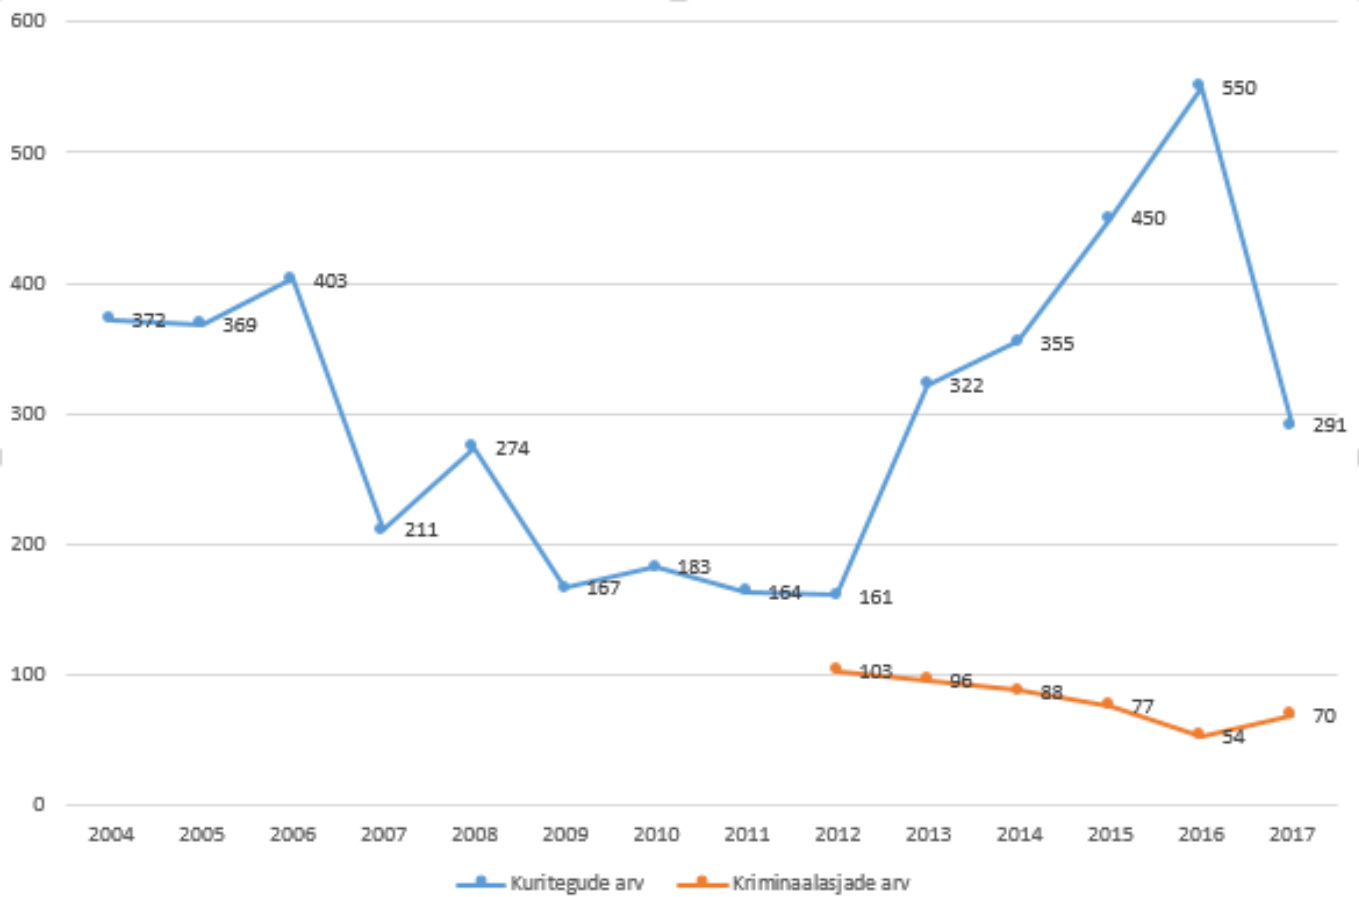

Joonis: Registreeritud korrupsioonikuritegude ja nendega seotud kriminaalajjade arv
Allikas: Justiitsministeerium

Allikas URL: <https://www.korrupsioon.ee/et/korrupsiooniuringud-ja-statistika>

Lingid:

[1] <https://www.korrupsioon.ee/et/file/2489>