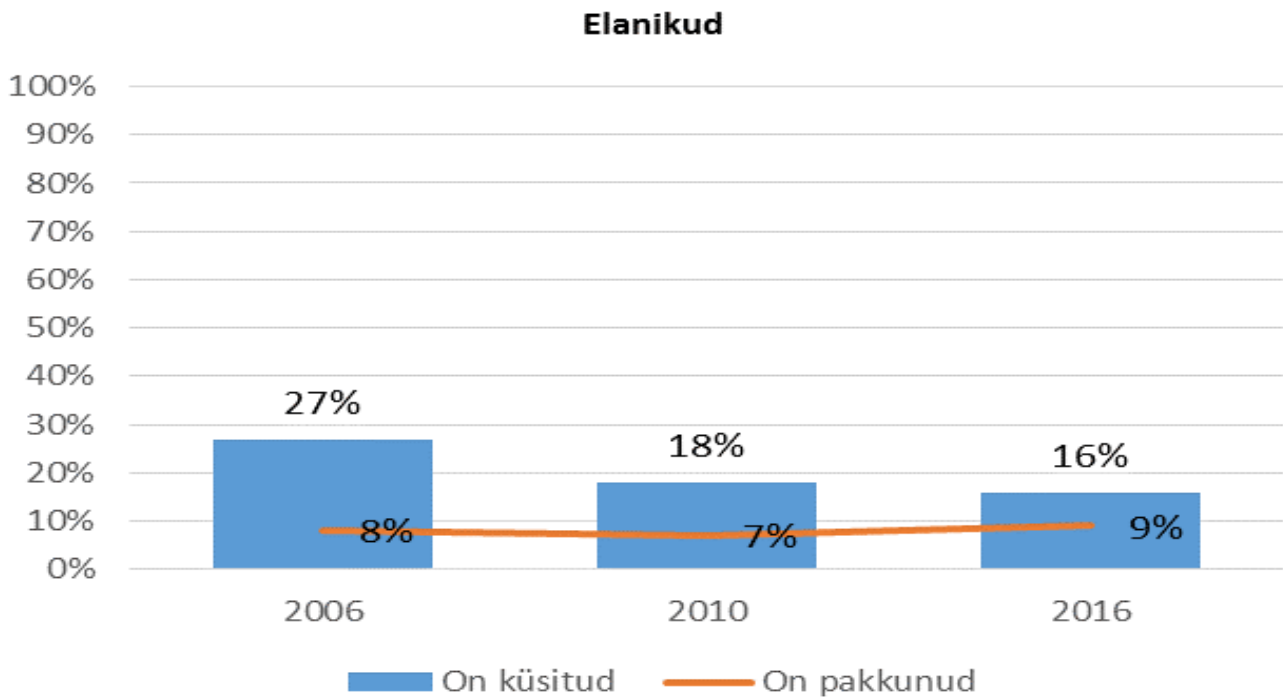

## Korruptsiooniuringud ja statistika

[korru\\_elanikud.png](#) [1]

Joonis: Altkäemaksu maksmine väljendab osakaalu küsitletutest, kes on ametnikele peale maksnud, viinud kingituse või osutanud vastuteene viimase aasta jooksul. Altkäemaksu soovimine väljendab osakaalu küsitletutest, kellele on ametnikud anud viimase aasta jooksul märku raha või kingituse sooviks või vastuteeneks.